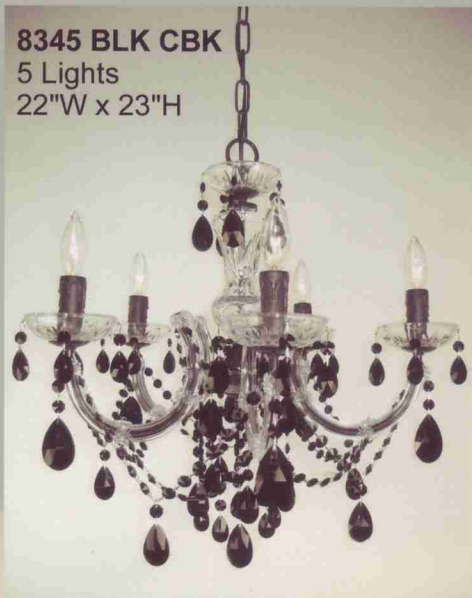

RIALTO BLACK

Classic Lighting Corporation

8342 BLK CBK
2 Lights
10"W x 10"H x 10"D

8344 BLK CBK
4 Lights
28"W x 27"H

8341 BLK CBK
1 Light
5"W x 9"H x 8"D

8343 BLK CBK
3 Lights
10"W x 14"H x 10"D

8345 BLK CBK
5 Lights
22"W x 23"H

8348 BLK CBK
8 Lights
28"W x 21"H

8349 BLK CBK
25 Lights
38"W x 42"H

Suffix finish code when ordering:
 BBLK Black on Black (Not shown, arms are solid black)
 BLK Black frame with clear acrylic panels

Suffix crystal code when ordering:
 CBK Crystalique Black
 CBC Crystalique Black & Clear
 CGT Crystalique Golden Teak
 SGT Strass Golden Teak
 SJT Strass Jet Black

Classic Lighting Corporation

Via Veneto Black

57002 CHP BLK
2 Lights
13"W x 16"H x 8"D

57004 MS BLK
4 Lights
17"W x 25"H

57006 EP BLK
6 Lights
25"W x 30"H

57002 MS BLK
2 Lights
13"W x 16"H x 8"D

57013 EP BLK
12 Lights
31"W x 34"H